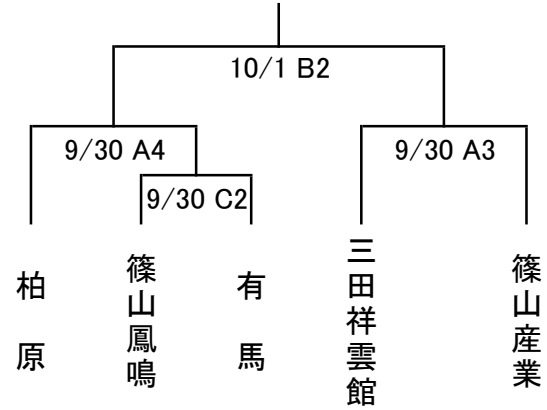

第47回 丹有選手権大会 高校の部 組合せ

試合日程 9月30日(土)・10月1日(日)
 試合会場 三田松聖高等学校

【男子組合せ】

(1部)

(2部)

3位決定戦 10/1 A2

入替戦 10/1 B4 1部3位 対 2部2位
 10/1 B5 1部4位 対 2部1位

【女子組合せ】

(1部)

(2部)

3位決定戦 10/1 A1

入替戦 10/1 A3 1部3位 対 2部2位
 10/1 B3 1部4位 対 2部1位

試合時間 1. 9:00 2. 10:30 3. 12:00 4. 13:30 5. 15:00

注意事項

1. 第1試合のオフィシャルは、第2試合の左記チームが前半、右記チームが後半。以後は負けチームとする。
2. エントリーは、制限はないが同一ユニホームであること。
3. ユニホームは、左記チームが淡色、TOに向かって右側。右記チームが濃色、TOに向かって左側とする。
4. 1試合前のハーフタイムにウォーミングアップを実施してもよい。
5. 定刻スタートとするが、前の試合終了後、最低10分間はインターバルを挟む。
6. ベンチ等の消毒は必要ありません。

第47回 丹有選手権大会 高校の部

第1日目 9月30日(土) 会場：三田松聖高校 ()は女子のゲーム

時間	Aコート	Bコート	Cコート
1 9:00	(三 田 松 聖 - 篠 山 産 業)	(三 田 西 陵 - 柏 原)	(篠 山 鳳 鳴 - 北 摂 三 田)
2 10:30	三 田 松 聖 - 三 田 学 園	北 摂 三 田 - 三 田 西 陵	篠 山 鳳 鳴 - 有 馬
3 12:00	三 田 祥 雲 館 - 篠 山 産 業	(有 馬 - 三 田 学 園)	
4 13:30	柏 原 - 篠 山 鳳 鳴 有 馬	(三 田 祥 雲 館 - 篠 山 鳳 鳴) 北 摂 三 田	

第2日目 10月1日(日) 会場：三田松聖高校 ()は女子のゲーム

時間	Aコート	Bコート
1 9:00	(女子 3位決定戦 松聖・産業 負 西陵・柏原 負)	(女子2部 決勝)
2 10:30	(男子 3位決定戦 松聖・学園 負 北摂・西陵 負)	男子2部 決勝
3 12:00	(1部3位 - 2部2位)	(1部4位 - 2部1位)
4 13:30	(女子1部 決勝 松聖・産業 勝 西陵・柏原 勝)	1部3位 - 2部2位
5 15:00	男子1部 決勝 松聖・学園 勝 北摂・西陵 勝	1部4位 - 2部1位