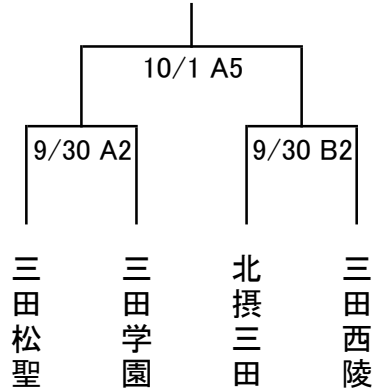

第47回 丹有選手権大会 高校の部 組合せ

試合日程 9月30日(土)・10月1日(日)
 試合会場 三田松聖高等学校

【男子組合せ】

(1部)

(2部)

3位決定戦 10/1 A2

入替戦 10/1 B4 1部3位 対 2部2位
 10/1 B5 1部4位 対 2部1位

【女子組合せ】

(1部)

(2部)

3位決定戦 10/1 A1

入替戦 10/1 A3 1部3位 対 2部2位
 10/1 B3 1部4位 対 2部1位

試合時間 1. 9:00 2. 10:30 3. 12:00 4. 13:30 5. 15:00

注意事項

1. 第1試合のオフィシャルは、第2試合の左記チームが前半、右記チームが後半。以後は負けチームとする。
2. エントリーは、制限はないが同一ユニホームであること。
3. ユニホームは、左記チームが淡色、TOに向かって右側。右記チームが濃色、TOに向かって左側とする。
4. 1試合前のハーフタイムにウォーミングアップを実施してもよい。
5. 定刻スタートとするが、前の試合終了後、最低10分間はインターバルを挟む。
6. ベンチ等の消毒は必要ありません。