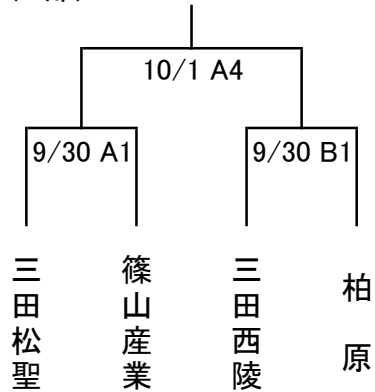

【女子組合せ】

(1部)