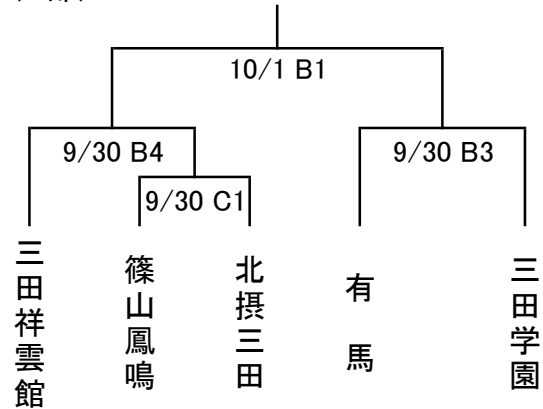

第47回 丹有選手権大会 高校の部 組合せ

試合日程 9月30日(土)・10月1日(日)
 試合会場 三田松聖高等学校

【男子組合せ】

(1部)

(2部)

3位決定戦 10/1 A2

入替戦 10/1 B4 1部3位 対 2部2位
 10/1 B5 1部4位 対 2部1位

【女子組合せ】

(1部)

(2部)

3位決定戦 10/1 A1

入替戦 10/1 A3 1部3位 対 2部2位
 10/1 B3 1部4位 対 2部1位

試合時間 1. 9:00 2. 10:30 3. 12:00 4. 13:30 5. 15:00

注意事項

1. 第1試合のオフィシャルは、第2試合の左記チームが前半、右記チームが後半。以後は負けチームとする。
2. エントリーは、制限はないが同一ユニホームであること。
3. ユニホームは、左記チームが淡色、TOに向かって右側。右記チームが濃色、TOに向かって左側とする。
4. 1試合前のハーフタイムにウォーミングアップを実施してもよい。
5. 定刻スタートとするが、前の試合終了後、最低10分間はインターバルを挟む。
6. ベンチ等の消毒は必要ありません。

第47回 丹有選手権大会 高校の部

第1日目 9月30日(土) 会場：三田松聖高校 ()は女子のゲーム

時間	Aコート	Bコート	Cコート
1 9:00	(三 田 松 聖 - 篠 山 産 業)	(三 田 西 陵 - 柏 原)	(篠 山 鳳 鳴 - 北 摂 三 田)
2 10:30	三 田 松 聖 - 三 田 学 園	北 摂 三 田 - 三 田 西 陵	篠 山 鳳 鳴 - 有 馬
3 12:00	三 田 祥 雲 館 - 篠 山 産 業	(有 馬 - 三 田 学 園)	
4 13:30	柏 原 - 篠 山 鳳 鳴 有 馬	(三 田 祥 雲 館 - 篠 山 鳳 鳴) 北 摂 三 田	

第2日目 10月1日(日) 会場：三田松聖高校 ()は女子のゲーム

時間	Aコート	Bコート
1 9:00	(女子 3位決定戦 松聖・産業 負 西陵・柏原 負)	(女子2部 決勝)
2 10:30	(男子 3位決定戦 松聖・学園 負 北摂・西陵 負)	男子2部 決勝
3 12:00	(1部3位 - 2部2位)	(1部4位 - 2部1位)
4 13:30	(女子1部 決勝 松聖・産業 勝 西陵・柏原 勝)	1部3位 - 2部2位
5 15:00	男子1部 決勝 松聖・学園 勝 北摂・西陵 勝	1部4位 - 2部1位