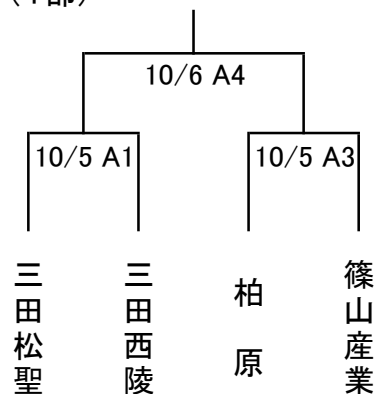

## 【男子組合せ】

(1部)

(2部)

3位決定戦 10/6 A2

入替戦 10/6 B4 1部3位 対 2部2位  
10/6 B5 1部4位 対 2部1位

## 【女子組合せ】

(1部)

(2部)

3位決定戦 10/6 A1

入替戦 10/6 A3 1部3位 対 2部2位  
10/6 B3 1部4位 対 2部1位

試合時間 1. 9:00 2. 10:30 3. 12:00 4. 13:30 5. 15:00