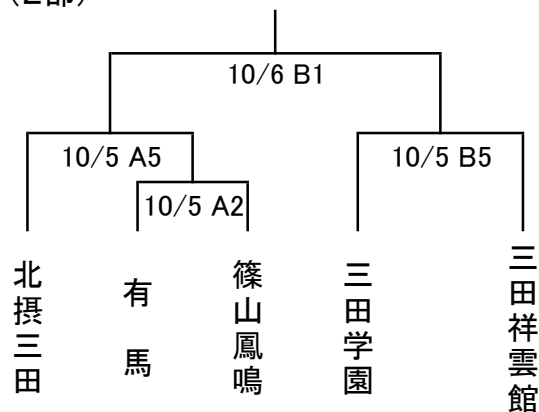

## 【男子組合せ】

(1部)

(2部)

3位決定戦 10/6 A2

入替戦 10/6 B4 1部3位 対 2部2位  
10/6 B5 1部4位 対 2部1位

## 【女子組合せ】

(1部)

(2部)

3位決定戦 10/6 A1

入替戦 10/6 A3 1部3位 対 2部2位  
10/6 B3 1部4位 対 2部1位

試合時間 1. 9:00 2. 10:30 3. 12:00 4. 13:30 5. 15:00