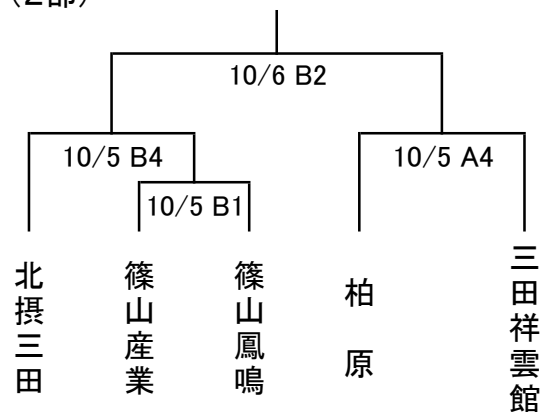

# 第48回 丹有選手権大会 高校の部 組合せ

試合日程 10月5日(土)・6日(日)

試合会場 三田松聖高等学校

## 【男子組合せ】

(1部)

(2部)

3位決定戦 10/6 A2

入替戦 10/6 B4 1部3位 対 2部2位  
10/6 B5 1部4位 対 2部1位

## 【女子組合せ】

(1部)

(2部)

3位決定戦 10/6 A1

入替戦 10/6 A3 1部3位 対 2部2位  
10/6 B3 1部4位 対 2部1位

試合時間 1. 9:00 2. 10:30 3. 12:00 4. 13:30 5. 15:00

第2日目 10月6日(日) 会場：三田松聖高校 ( )は女子のゲーム

時間	Aコート	Bコート
1 9:00	(女子3位決定戦)	(女子2部 決勝)
2 10:30	男子3位決定戦	男子2部 決勝
3 12:00	(1部3位 - 2部2位)	(1部4位 - 2部1位)
4 13:30	(女子1部 決勝)	1部3位 - 2部2位
5 15:00	男子1部 決勝	1部4位 - 2部1位