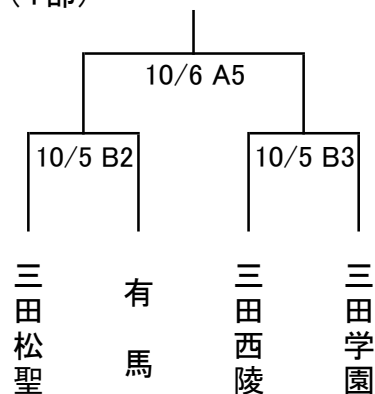

# 第48回 丹有選手権大会 高校の部 組合せ

試合日程 10月5日(土)・6日(日)

試合会場 三田松聖高等学校

## 【男子組合せ】

(1部)

(2部)

3位決定戦 10/6 A2

入替戦 10/6 B4 1部3位 対 2部2位  
10/6 B5 1部4位 対 2部1位