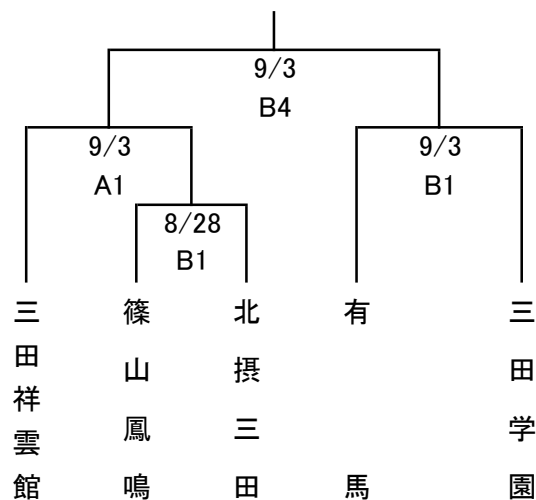

女子

(1部)

三田西陵、柏原、篠山産業
以上3チームによるリーグ戦

8/28	B2	三 田 西 陵	vs	篠 山 産 業	
9/3	A2	三 田 西 陵	vs	柏	原
	A4	柏	原	vs	篠 山 産 業
9/4	A2	1 部 2 位	vs	2 部 2 位	
	B2	1 部 3 位	vs	2 部 1 位	
	A4	(代表決定戦)			

(2部)