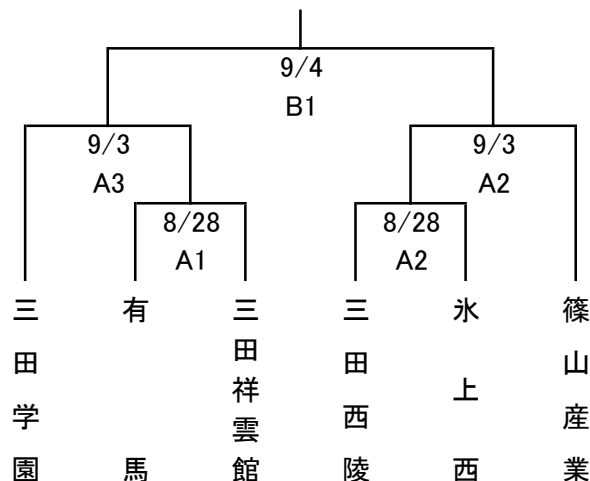

# 令和4年度 選抜優勝大会丹有地区予選 組み合わせ

会場 : 8月28日 三田西陵高校  
 9月 3日・4日 北摂三田高校

## 男子

(1部)

氷上、柏原、北摂三田  
 以上3チームによるリーグ戦

8/28	A3	北 摂 三 田	vs	氷	上	
9/3	A3	北 摂 三 田	vs	柏	原	
9/4	A1	氷	上	vs	柏	原
	A3	1 部 2 位	vs	2 部 2 位		
	B3	1 部 3 位	vs	2 部 1 位		

(2部)

## 令和4年度 バスケットボール選抜優勝大会丹有地区予選

第1日目 8月28日(日) 会場： 三田西陵高校 ( )は女子のゲーム

時間	Aコート	Bコート
1 9:00	有 馬 - 三田祥雲館	( 篠山鳳鳴 - 北摂三田 )
2 10:45	三田西陵 - 氷上西	( 三田西陵 - 篠山産業 )
3 12:30	北摂三田 - 氷上	

第2日目 9月3日(土) 会場： 北摂三田高校 ( )は女子のゲーム

時間	Aコート	Bコート
1 9:00	( 三田祥雲館 - 篠山鳳鳴 ) ( 北摂三田 )	( 有 馬 - 三田学園 )
2 10:45	( 三田西陵 - 柏原 )	三田西陵 - 篠山産業 氷上西
3 12:30	北摂三田 - 柏原	三田学園 - 有馬 三田祥雲館
4 14:15	( 柏原 - 篠山産業 )	( 女子 2部決勝 ) ( - )

第3日目 9月4日(日) 会場： 北摂三田高校 ( )は女子のゲーム

時間	Aコート	Bコート
1 9:00	氷上 - 柏原	男子 2部決勝 -
2 10:45	( 女子入れ替え戦 ) ( 1部2位 2部2位 )	( 女子入れ替え戦 ) ( 1部3位 2部1位 )
3 12:30	( 男子入れ替え戦 ) ( 1部2位 2部2位 )	( 男子入れ替え戦 ) ( 1部3位 2部1位 )
4 14:15	( 女子代表決定戦 ) A2の勝者とB2の勝者が未対戦のときのみ実施	