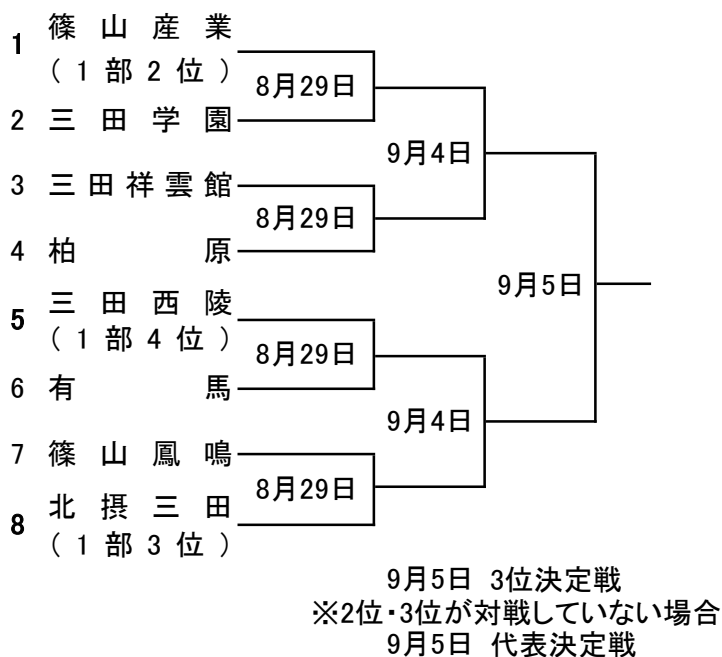

R3 県選抜丹有地区予選 組み合わせ

日 時 8月29日(日)・9月4日(土)・5日(日)

《男子》

《女子》

2021年度 選抜バスケットボール兵庫県大会丹有地区予選

第1日目 8月29日(日) 会場： 有馬高校 ()は女子のゲーム

時間	Aコート	Bコート
1 9:00	(篠山産業 - 三田学園)	(三田祥雲館 - 柏原)
2 10:50	有馬 - 北摂三田	三田西陵 - 氷上西
3 12:40	(三田西陵 - 有馬)	(篠山鳳鳴 - 北摂三田)

第2日目 9月4日(土) 会場： 北摂三田高校 ()は女子のゲーム

時間	Aコート	Bコート
1 9:00	柏原 - 有馬 北摂三田	篠山鳳鳴 - 三田祥雲館
2 10:50	氷上 - 篠山産業	三田西陵 - 三田学園 氷上西
3 12:40	(篠山産業 - 三田祥雲館) (三田学園 - 柏原)	(三田西陵 - 篠山鳳鳴) (有馬 - 北摂三田)
4 14:30	柏原 - 篠山鳳鳴 有馬・北三	氷上 - 西陵・氷上西 篠山産業 - 三田学園

第3日目 9月5日(日) 会場： 北摂三田高校 ()は女子のゲーム

時間	Aコート	Bコート
1 9:00	(女子交流戦 29日A1負け - 29日B1負け)	(女子交流戦 29日A2負け - 29日B2負け)
2 10:40	(女子決勝)	(女子3位決定戦)
3 12:30	男子交流戦 29日A3負け - 4日B1負け	男子交流戦 29日B3負け - 4日A2負け
4 14:10	男子決勝	男子3位決定戦
4 16:00	(女子代表決定戦) <small>(A2の敗者とB2の勝者が未対戦のときのみ)</small>	