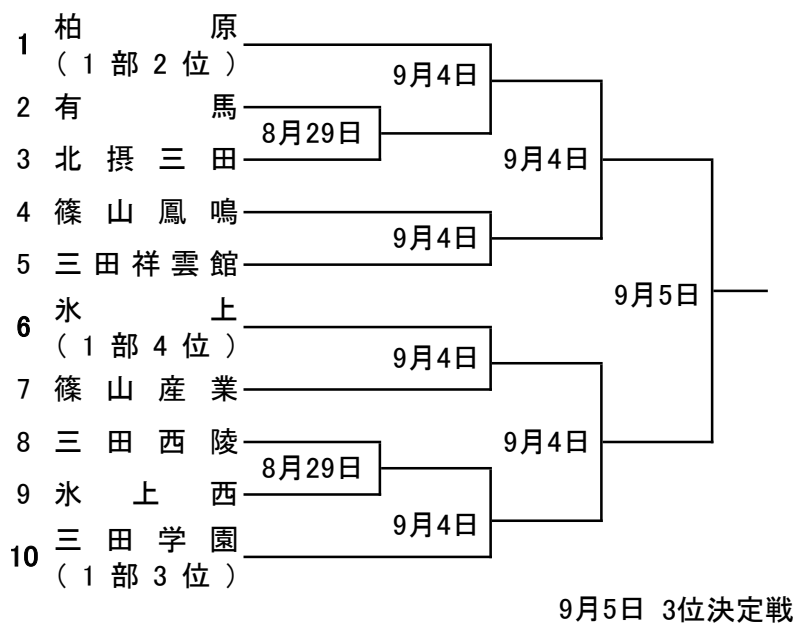

R3 県選抜丹有地区予選 組み合わせ

日 時 8月29日(日)・9月4日(土)・5日(日)

《男子》

《女子》

2021年度 選抜バスケットボール兵庫県大会丹有地区予選

第1日目 8月29日(日) 会場： 有馬高校 ()は女子のゲーム

時間	Aコート	Bコート
1 9:00	(篠山産業 - 三田学園)	(三田祥雲館 - 柏原)
2 10:50	有馬 - 北摂三田	三田西陵 - 氷上西
3 12:40	(三田西陵 - 有馬)	(篠山鳳鳴 - 北摂三田)

第2日目 9月4日(土) 会場： 北摂三田高校 ()は女子のゲーム

時間	Aコート	Bコート
1 9:00	柏原 - 有馬 北摂三田	篠山鳳鳴 - 三田祥雲館
2 10:50	氷上 - 篠山産業	三田西陵 - 三田学園 氷上西
3 12:40	(篠山産業 - 三田祥雲館) (三田学園 - 柏原)	(三田西陵 - 篠山鳳鳴) (有馬 - 北摂三田)
4 14:30	柏原 - 篠山鳳鳴 有馬・北三	氷上 - 西陵・氷上西 篠山産業 - 三田学園

第3日目 9月5日(日) 会場： 北摂三田高校 ()は女子のゲーム

時間	Aコート	Bコート
1 9:00	(女子交流戦 29日A1負け - 29日B1負け)	(女子交流戦 29日A2負け - 29日B2負け)
2 10:40	(女子決勝)	(女子3位決定戦)
3 12:30	男子交流戦 29日A3負け - 4日B1負け	男子交流戦 29日B3負け - 4日A2負け
4 14:10	男子決勝	男子3位決定戦
4 16:00	(女子代表決定戦) <small>(A2の敗者とB2の勝者が未対戦のときのみ)</small>	