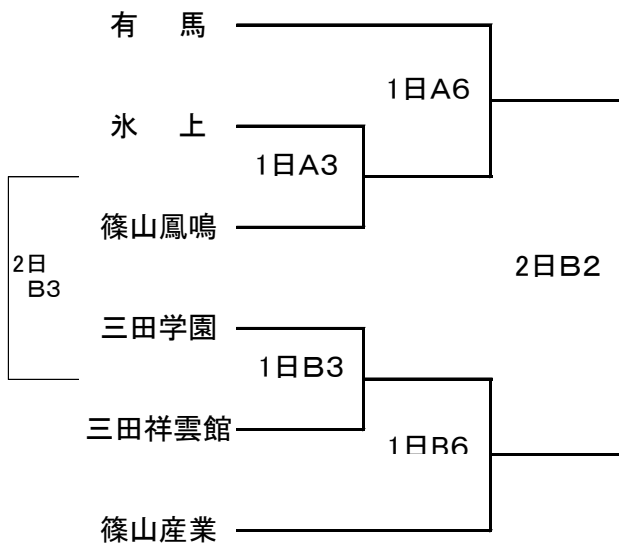

## 男子の部 一部リーグ

(三田松聖は、県総体ベスト8で予選なし。)

北摂三田、三田西陵、柏原 でリーグ戦を行う。

3チームによるリーグ戦

1日A2 北摂三田 - 三田西陵

1日A5 柏原 - 北摂三田

2日A2 三田西陵 - 柏原

## 女子の部 一部リーグ

(三田松聖は、県総体ベスト8で予選なし。)

柏原、篠山産業、有馬 でリーグ戦を行う。

3チームによるリーグ戦

1日B2 柏原 - 篠山産業

1日B5 有馬 - 柏原

2日A1 篠山産業 - 有馬

## 二部トーナメント

入れ替え戦

一部2位 対 二部2位 2日A5

一部3位 対 二部1位 2日B5

## 二部トーナメント

入れ替え戦

一部2位 対 二部2位 2日A4

一部3位 対 二部1位 2日B4