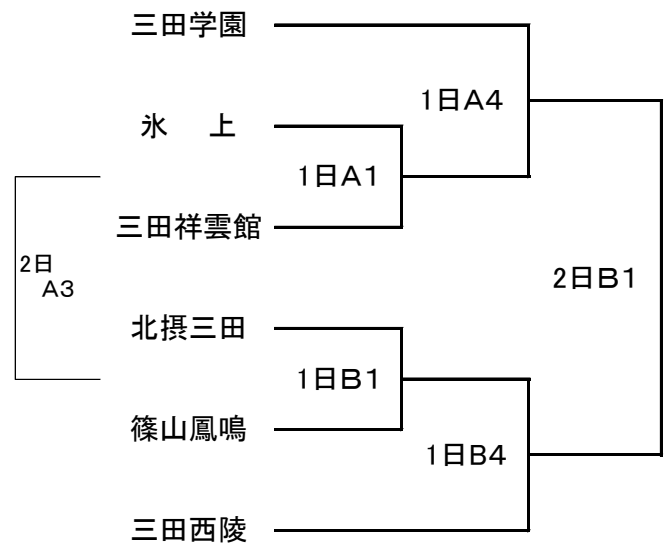

## 二部トーナメント

入れ替え戦

一部2位 対 二部2位 2日A5

一部3位 対 二部1位 2日B5

## 二部トーナメント

入れ替え戦

一部2位 対 二部2位 2日A4

一部3位 対 二部1位 2日B4