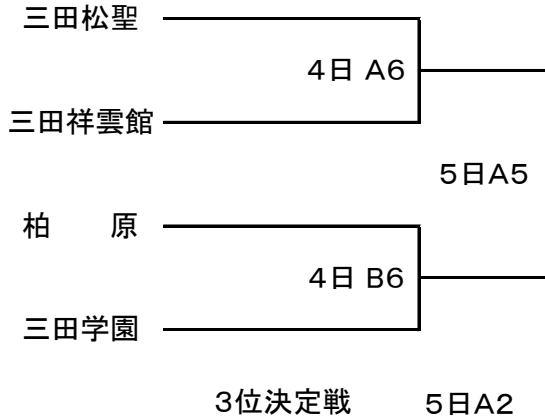

第38回 丹有選手権 高校の部 組合せ

期日 平26年 10月4日(土)・5日(日)
会場 三田松聖高等学校 体育館

男子の部 一部トーナメント

女子の部 一部トーナメント

二部トーナメント

二部トーナメント

2日目の試合日程は、試合の結果により変更する場合があります。

試合時間

- ①9:00 ②10:30 ③12:00 ④13:30 ⑤15:00 ⑥16:30

注意事項

1. 第一試合のT.O.は、第二試合上記チームが前半、下記チームが後半、それ以降は、負けチームとする。
2. エントリーは、制限しないが同一ユニホームであること。
3. ユニホームは、上記チームが淡色としT.O.に向かって右側、下記チームが濃色とし向かって左側とする。
4. 表彰式は、5日(日)全試合終了後行う。当日出場チームは、必ず参加すること。