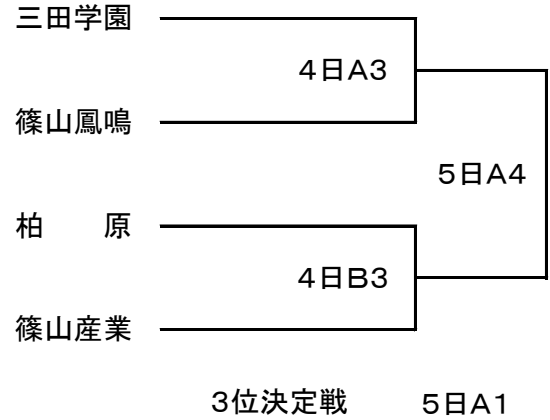

第38回 丹有選手権 高校の部 組合せ

期日 平26年 10月4日(土)・5日(日)
会場 三田松聖高等学校 体育館

男子の部 一部トーナメント

女子の部 一部トーナメント

二部トーナメント

二部トーナメント

2日目の試合日程は、試合の結果により変更する場合があります。

試合時間

- ①9:00 ②10:30 ③12:00 ④13:30 ⑤15:00 ⑥16:30

注意事項

1. 第一試合のT.O.は、第二試合上記チームが前半、下記チームが後半、それ以降は、負けチームとする。
2. エントリーは、制限しないが同一ユニホームであること。
3. ユニホームは、上記チームが淡色としT.O.に向かって右側、下記チームが濃色とし向かって左側とする。
4. 表彰式は、5日(日)全試合終了後行う。当日出場チームは、必ず参加すること。