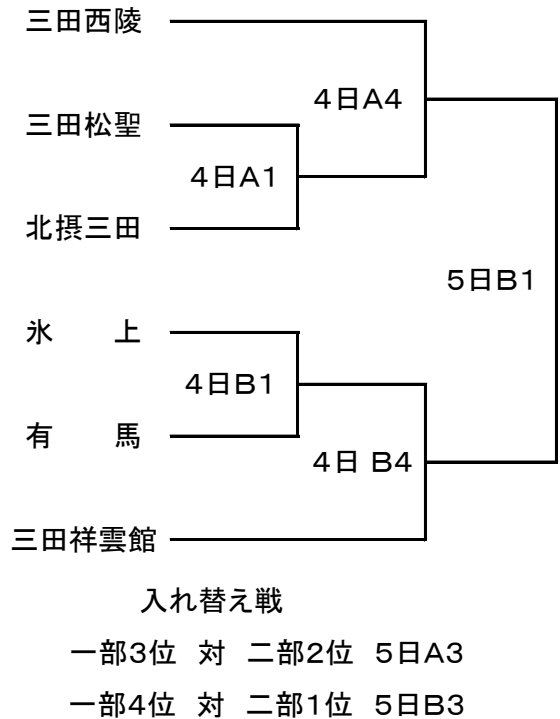

第38回 丹有選手権 高校の部 組合せ

期日 平26年 10月4日(土)・5日(日)
会場 三田松聖高等学校 体育館

男子の部 一部トーナメント

女子の部 一部トーナメント

二部トーナメント

二部トーナメント

2日目の試合日程は、試合の結果により変更する場合があります。

試合時間

- ①9:00 ②10:30 ③12:00 ④13:30 ⑤15:00 ⑥16:30

注意事項

1. 第一試合のT.O.は、第二試合上記チームが前半、下記チームが後半、それ以降は、負けチームとする。
2. エントリーは、制限しないが同一ユニホームであること。
3. ユニホームは、上記チームが淡色としT.O.に向かって右側、下記チームが濃色とし向かって左側とする。
4. 表彰式は、5日(日)全試合終了後行う。当日出場チームは、必ず参加すること。