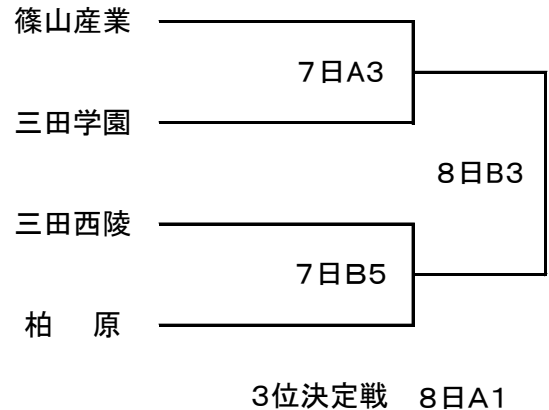

# 平成25年度 全国選抜大会丹有地区予選 組合せ (改訂版)

期日 平成25年 8月7日(水)・8日(木)  
会場 篠山市総合スポーツセンター

## 男子の部 一部リーグ

(篠山産業は、県総体ベスト8チームとして県大会に出場。)

三田学園、北摂三田、三田祥雲館 でリーグ戦を行う。  
1位は県大会出場、2・3位は二部1・2位と出場決定戦。

7日B2 北摂三田 - 三田祥雲館

7日A6 三田祥雲館 - 三田学園

8日A2 三田学園 - 北摂三田

## 女子の部 一部トーナメント

## 二部トーナメント