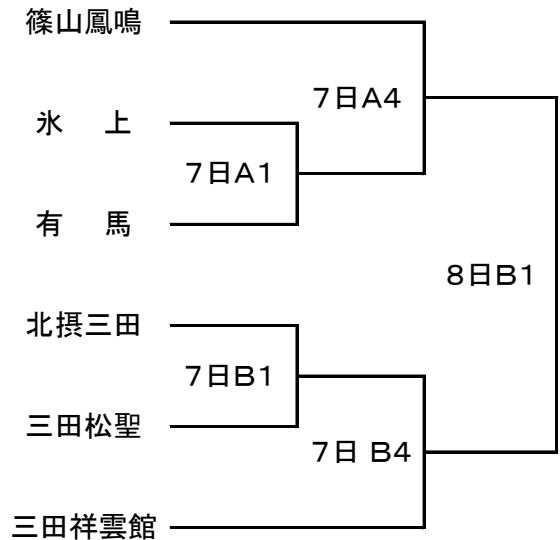

## 男子の部 一部リーグ

(篠山産業は、県総体ベスト8チームとして県大会に出場。)

三田学園、北摂三田、三田祥雲館 でリーグ戦を行う。  
1位は県大会出場、2・3位は二部1・2位と出場決定戦。

7日B2 北摂三田 - 三田祥雲館

7日A6 三田祥雲館 - 三田学園

8日A2 三田学園 - 北摂三田

## 女子の部 一部トーナメント

## 二部トーナメント