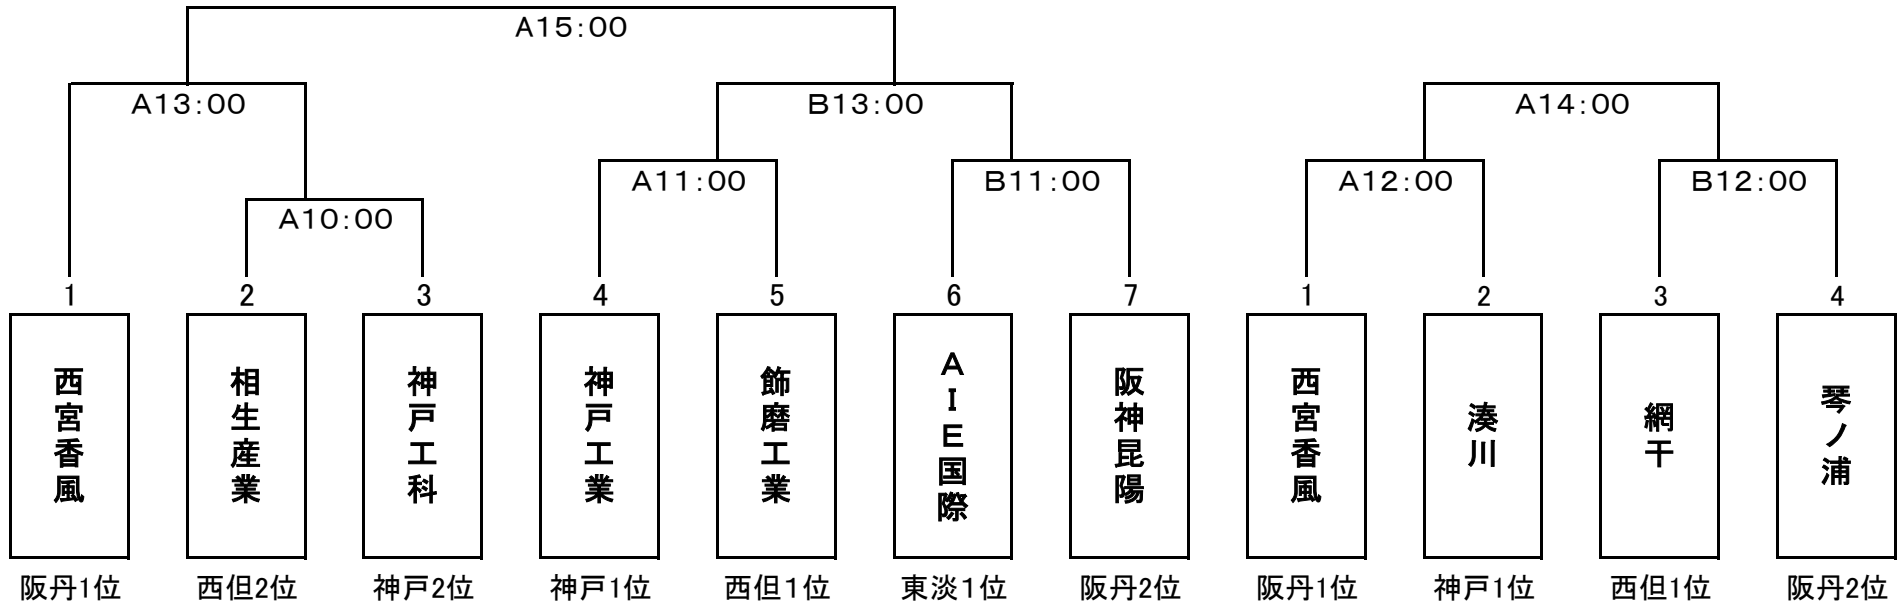

# 第51回 兵庫県高等学校定時制・通信制課程バスケットボール大会

<男子の部>

<女子の部>

## 注意事項

1. 組合せのA,Bはコートを表しています。組合せ番号の小さいチームは、ベンチが、オフィシャル席に向かって右側とし、ユニフォームは淡色とします。
2. 男女優勝チームは8月3日～8月6日の全国大会(東京)及び、11月15日の和歌山市立江南総合体育館の近畿大会に兵庫県代表として出場することになります。
3. 男A10:00のゲームのオフィシャルは、**神戸工業高校**が前半を**飾磨工業高校**が後半を担当してください。**相生産業高校**は男A11:00のオフィシャルを、**神戸工科高校**は、男B11:00のオフィシャルを担当してください。女子A12:00のオフィシャルは男A11:00の試合負けチーム、女子B12:00のオフィシャルは男子B11:00の負けチームが担当して下さい。女子の敗者チームは、男子の準決勝のオフィシャルをお願いします。**女子決勝のオフィシャル**は男子準決勝Aの敗者が前半、準決勝Bの敗者が後半をお願いします。男子決勝のオフィシャルは、女子決勝の敗者チームをお願いします。
4. 貴重品の管理は各校で責任をもってお願いします。