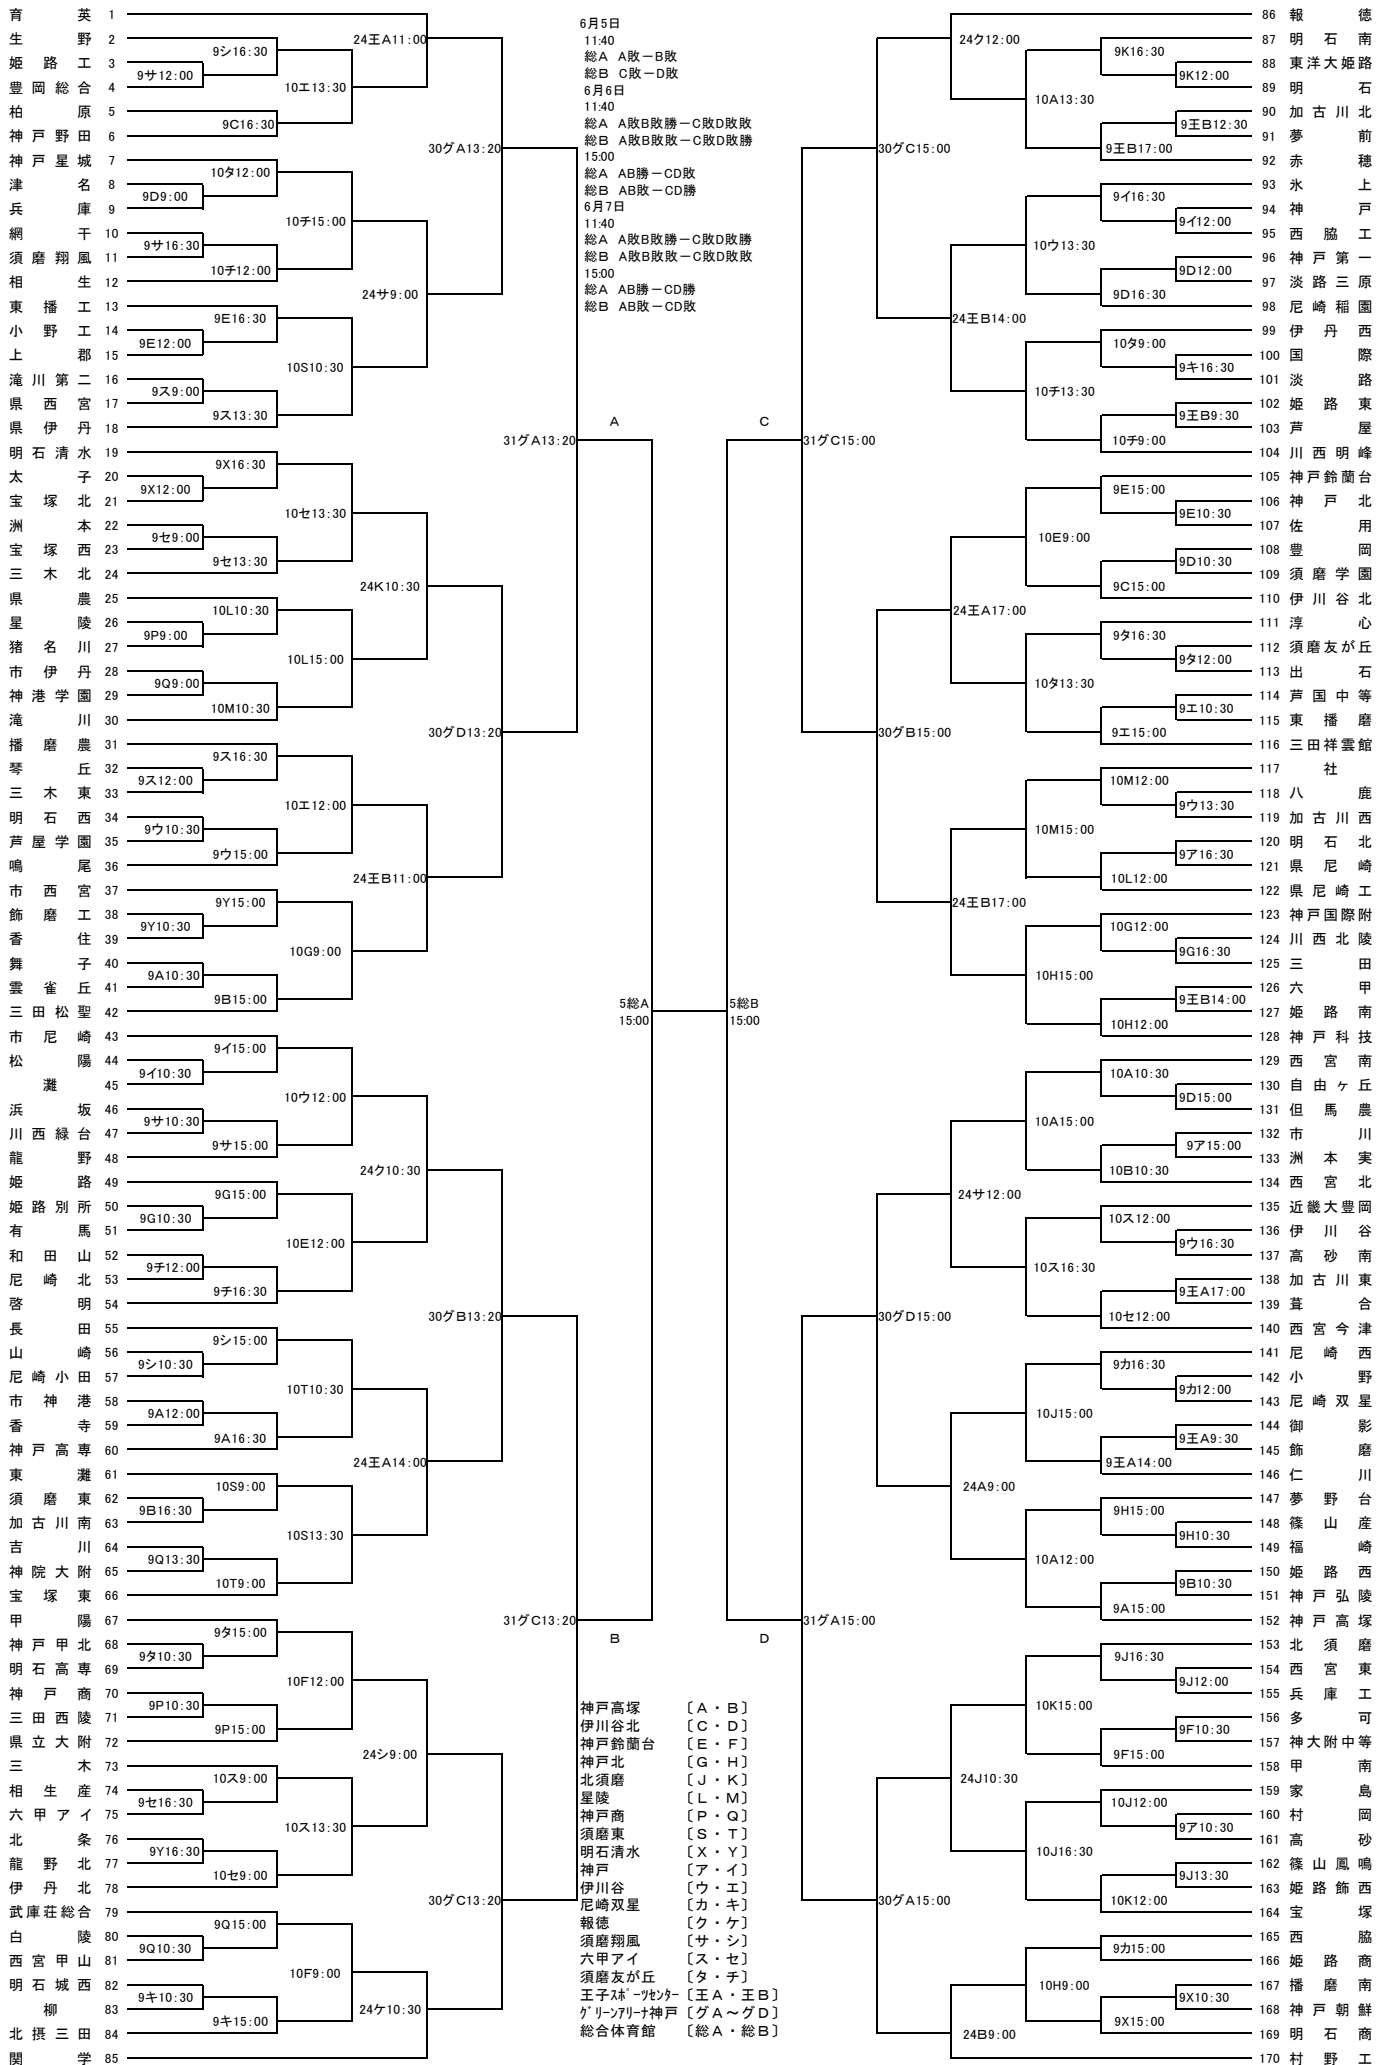

第59回 兵庫県高等学校総合体育大会
 第70回 兵庫県高等学校バスケットボール選手権大会
 第68回 全国高等学校バスケットボール選手権大会兵庫県予選
 (男 子)

- 神戸高塚 [A・B]
 伊川谷北 [C・D]
 神戸鈴蘭台 [E・F]
 神戸北 [G・H]
 北須磨 [J・K]
 星陵 [L・M]
 神戸商 [P・Q]
 須磨東 [S・T]
 明石清水 [X・Y]
 神戸 [ア・イ]
 伊川谷 [ウ・エ]
 尼崎双星 [カ・キ]
 報徳 [ク・ケ]
 須磨翔風 [サ・シ]
 六甲アイ [ス・セ]
 須磨友が丘 [タ・チ]
 王子スリーセクター [王A・王B]
 ケーリアー神戸 [G A~G D]
 総合体育館 [総A・総B]