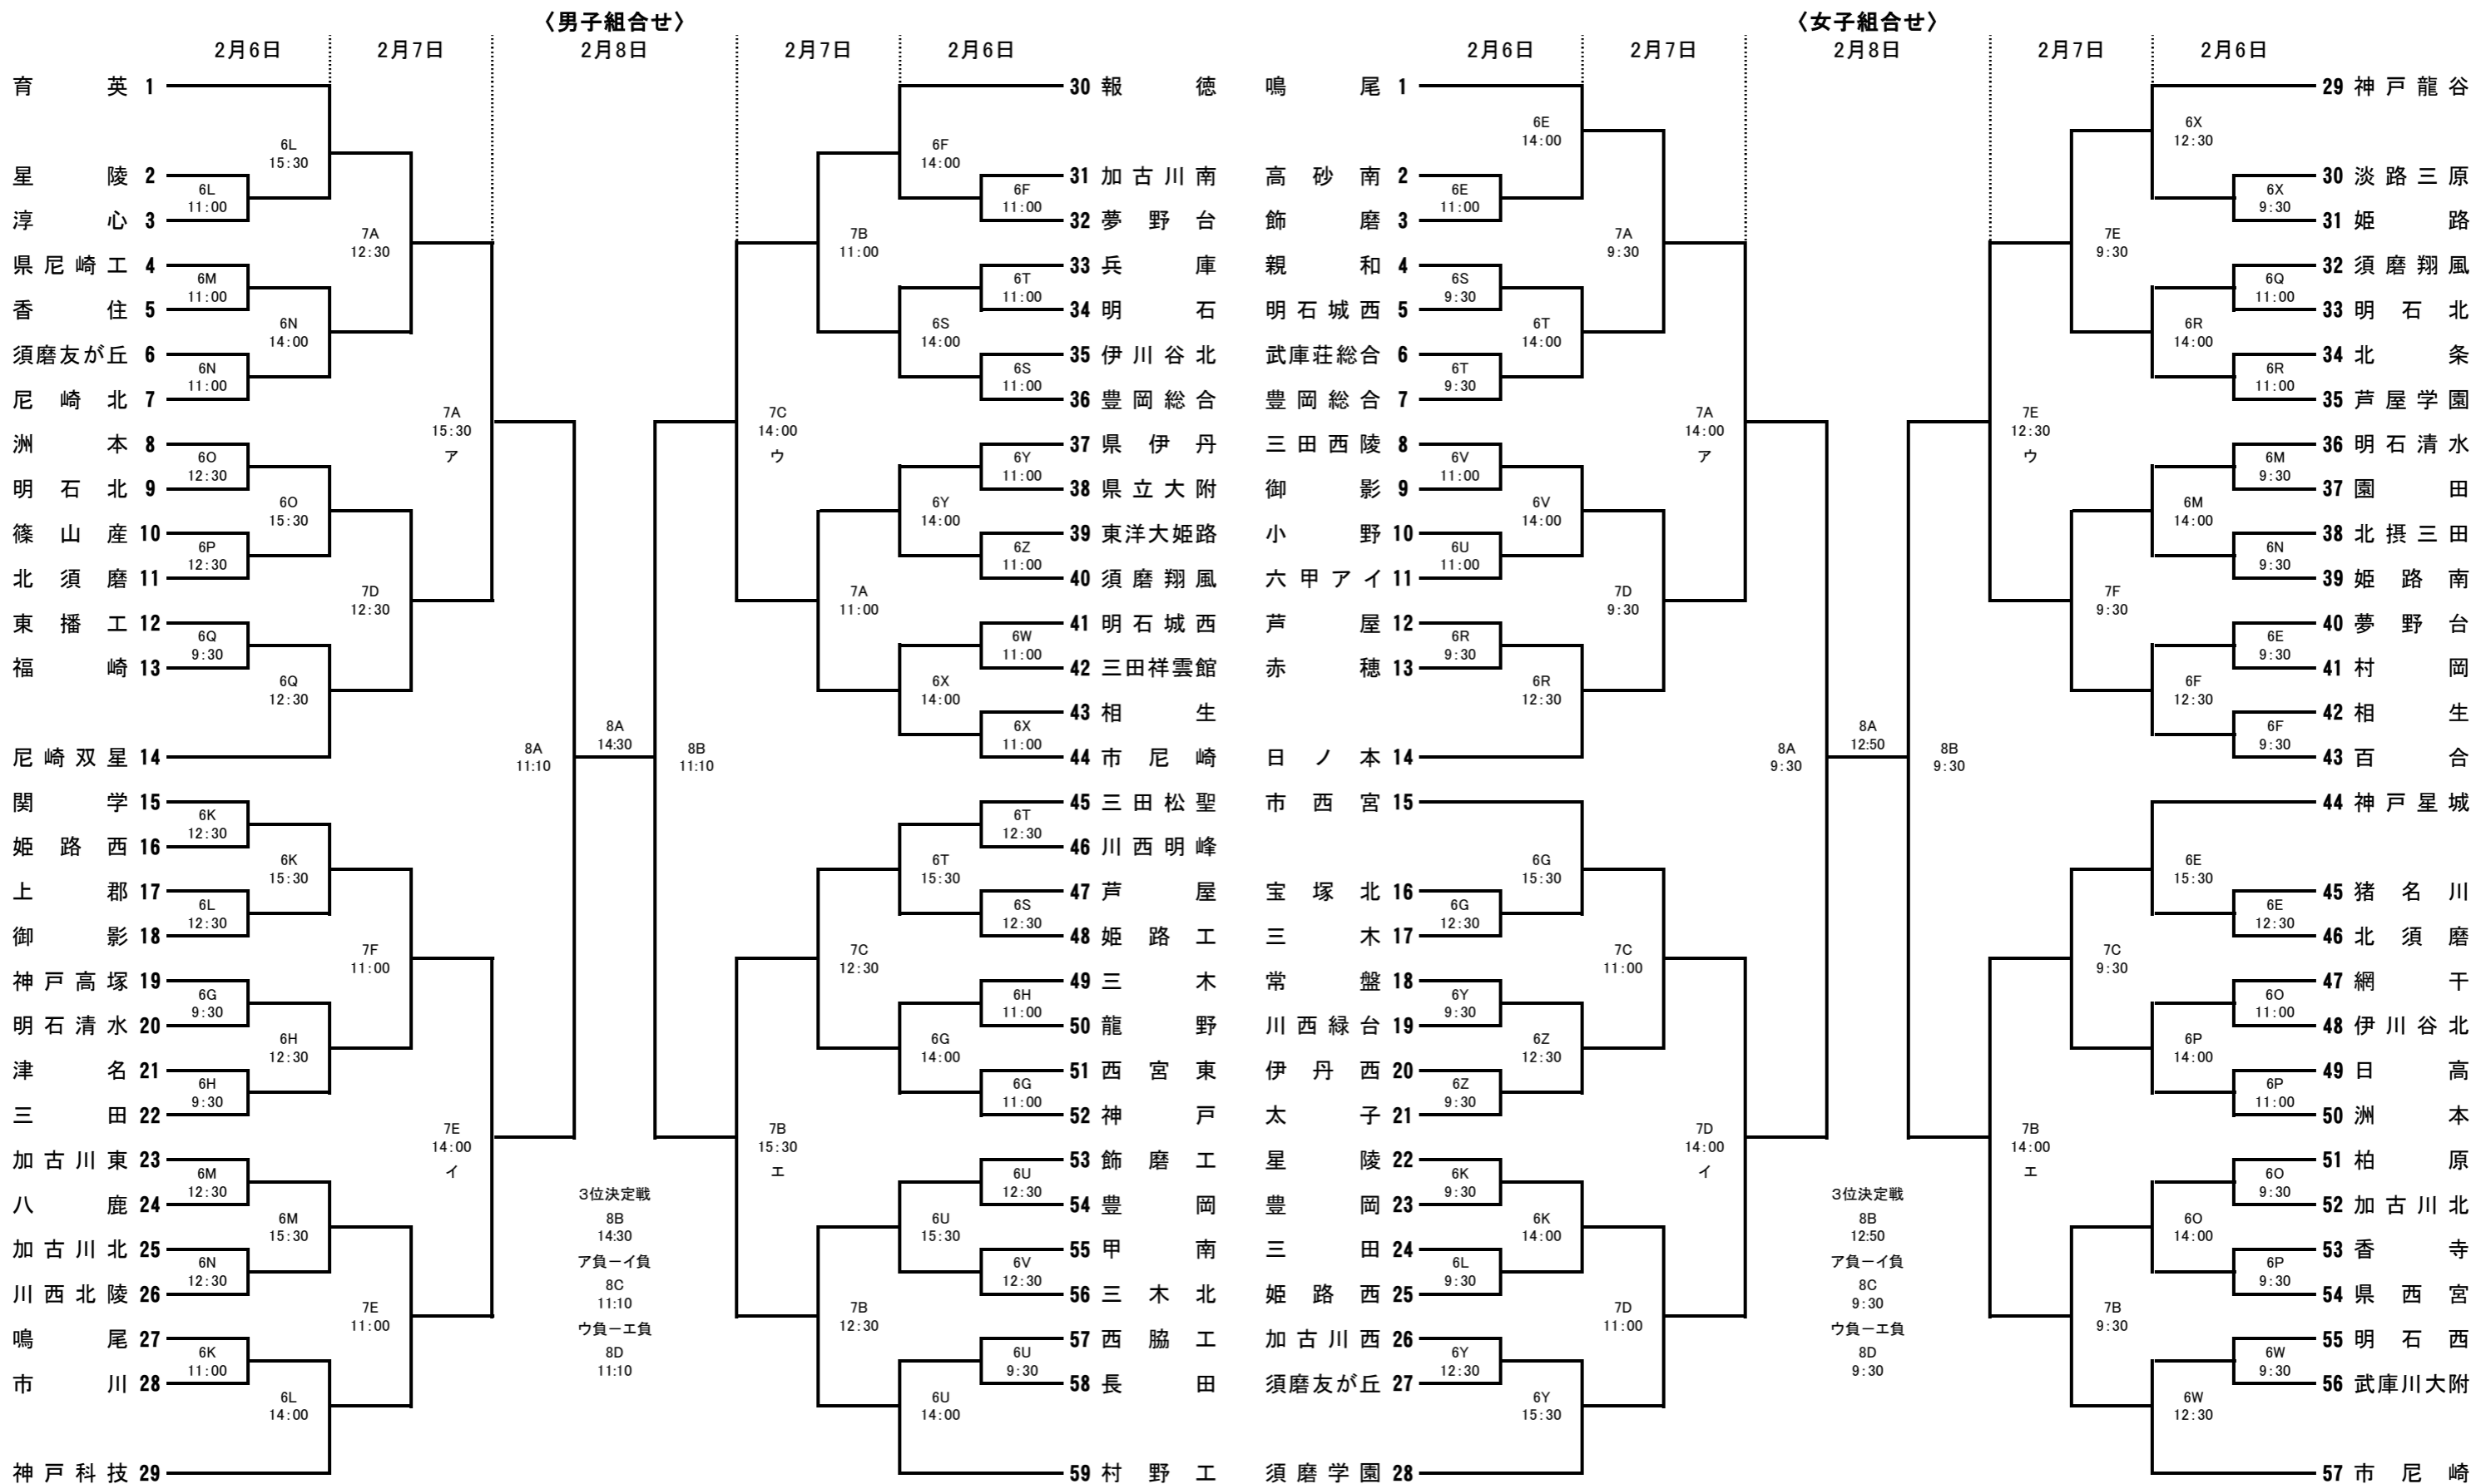

第 68 回 兵 庫 県 高 等 学 校 新 人 バ ス ケ ッ ト ボ ー ル 選 抜 優 勝 大 会

と き : 平成28年2月6日(土)・7日(日)・8日(月)

と ち ろ : ウィンク体育館<旧 姫路市立中央体育館>(A・B・C・D) 市立飾磨高等学校(E・F) 県立姫路東高等学校(G・H) 県立姫路西高等学校(K・L) 県立姫路南高等学校(M・N) 県立香寺高等学校(O・P)
県立福崎高等学校(Q・R) 県立姫路工業高等学校(S・T) 県立飾磨工業高等学校(U・V) 市立姫路高等学校(W・X) 東洋大学附属姫路高等学校(Y・Z)

主 催 : 兵庫県高体連バスケットボール部

〈各高校・会場には、駐車場がありませんので、車でのご来校はご遠慮ください。応援のみなさまにも連絡しておいて下さい。〉