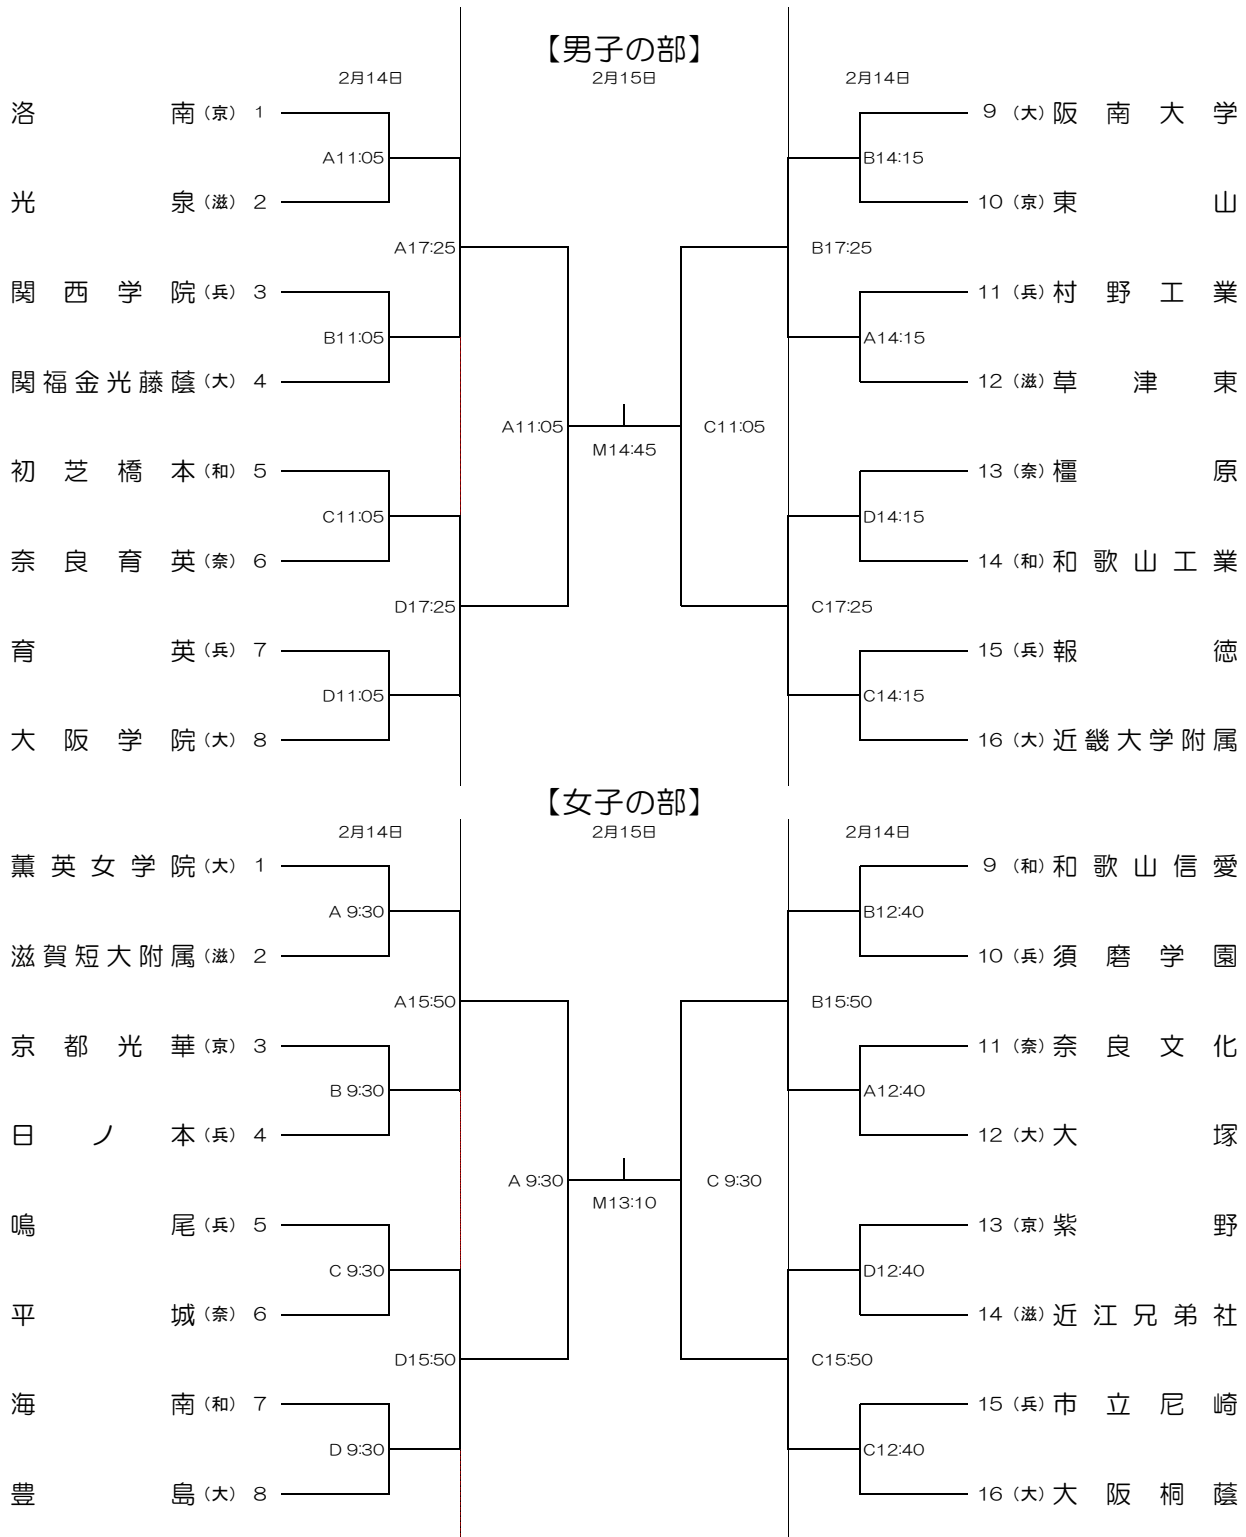

# 第25回 近畿高等学校バスケットボール新人大会

グリーンアリーナ神戸A, B, C, D, Mコート

◎開会式は2月14日(土) 8:40より行います。全チーム、シャージで参加してください。  
 ◎ユニフォームは、組み合わせ番号の若い方を白色とし、ベンチはオフィシャル側に向かって右側とします。  
 ◎貴重品、上靴、下靴、ボール等は各チームで管理してください。  
 ◎会場は8:00に開館します。  
 ◎試合結果は、速報として兵庫県高体連バスケットボール専門部HP(近畿大会用HP)にて掲載します。  
 インターネットのアドレスは、<http://hyogo.japanbasketball.jp/hs/h26/kinkishinjin/>  
 携帯電話での速報アドレスは、<http://hyogo.japanbasketball.jp/hs/h26/kinkishinjin/i/>  
 ◎メンバー変更を開会式までに行ってください。  
 ◎試合会場での鳴りものは禁止します。  
 ◎試合会場にお越しの際は公共交通機関をご利用ください。