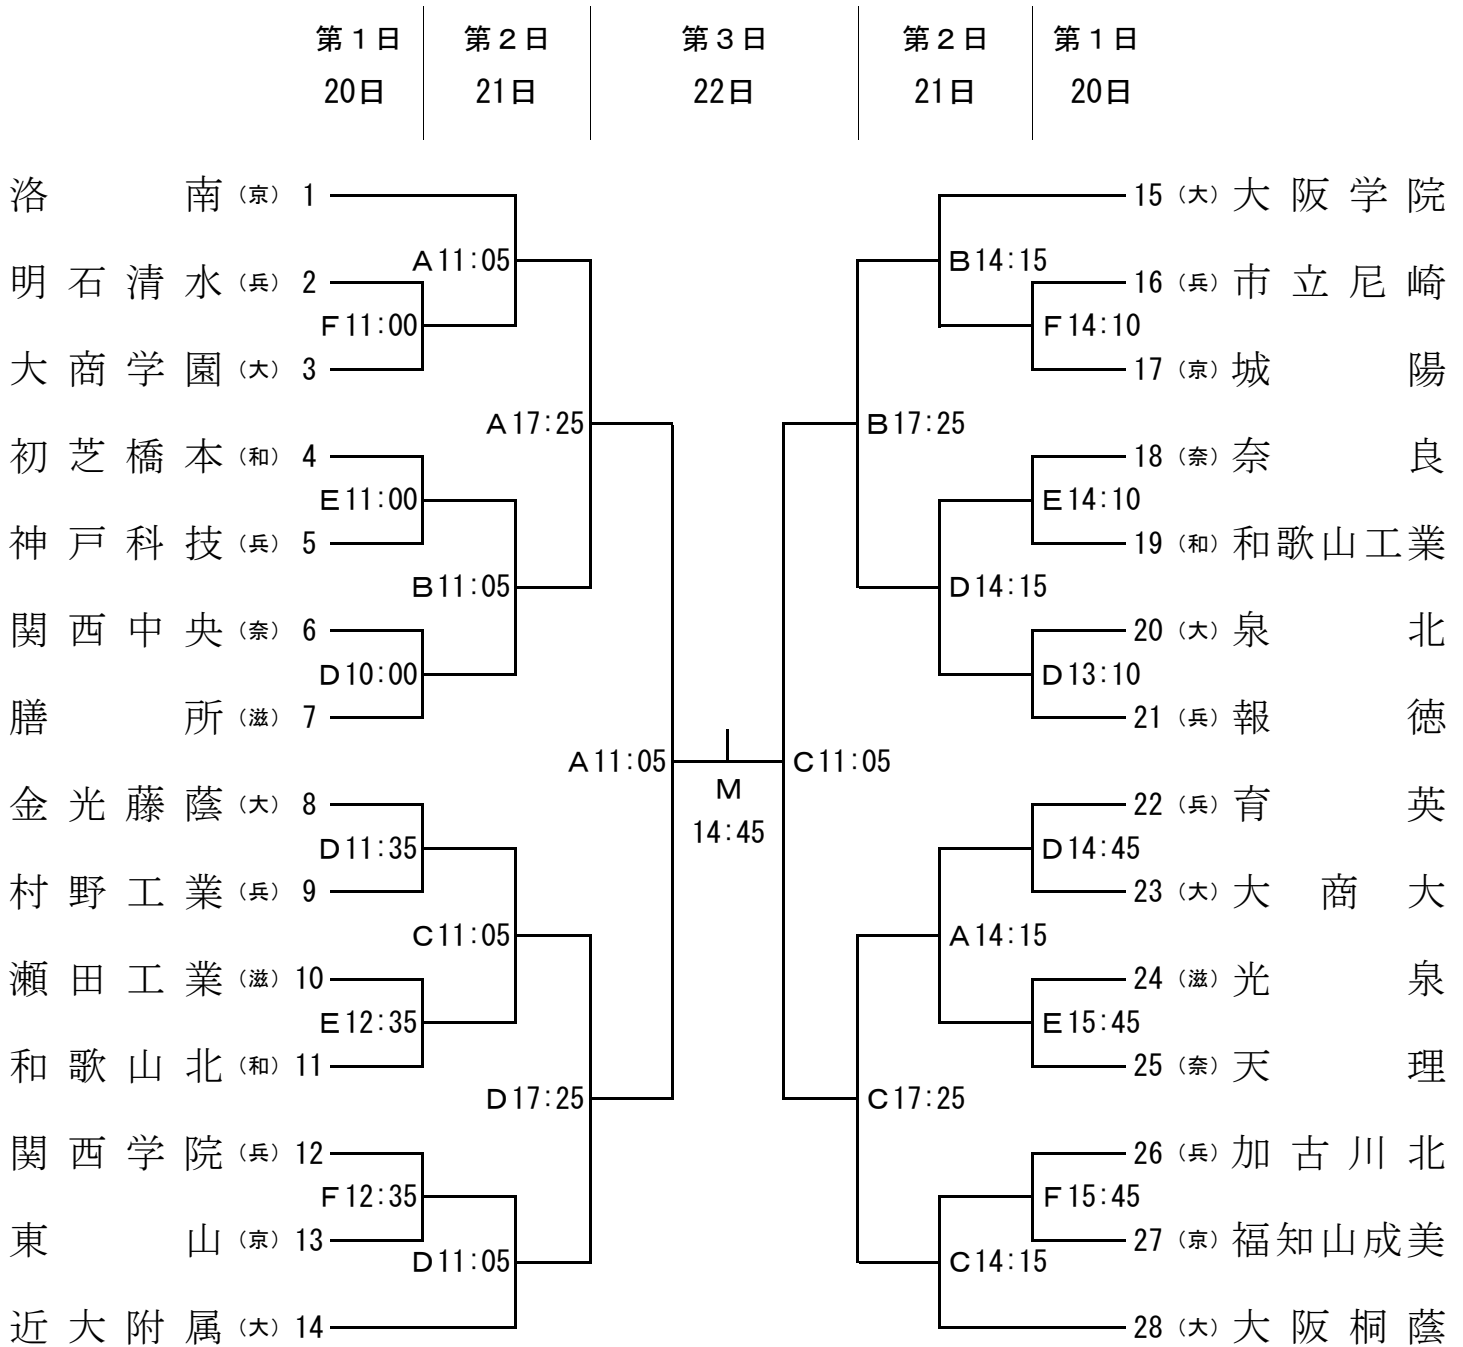

第61回 近畿高等学校バスケットボール選手権大会 【男子の部】

グリーンアリーナ神戸 A, B, C, D, Mコート
流通科学大学 E, Fコート

- ◎会場は8:00に開館します。
- ◎開会式は6月20日(金) 9:00よりグリーンアリーナ神戸で行います。
全チーム、ユニフォームで参加してください。
- ◎ユニフォームは、組み合わせ番号の若い方を白色とし、ベンチはオフィシャル側に向かって右側とします。
- ◎貴重品、上靴、下靴、ボール等は各チームで管理してください。
- ◎ゴミは各自で持ち帰って下さい。(体育館のゴミ箱に捨てないで下さい。)
- ◎道具(メガホン、ラッパなど)を使った応援は禁止します。
- ◎観客席では立たずに、座って応援して下さい。(なるべく沢山の人に、試合を見て頂けるように)
- ◎審判は、準決勝より三審制で行います。
- ◎試合会場にお越しの際は公共の交通機関をご利用ください。
- ◎試合結果は、速報として兵庫県高体連バスケットボール専門部HP(近畿大会用HP)にて掲載します。
インターネットのアドレスは、<http://hyogo.japanbasketball.jp/hs/h26/kinki/>
携帯電話での速報アドレスは、<http://hyogo.japanbasketball.jp/hs/h26/kinki/i/>