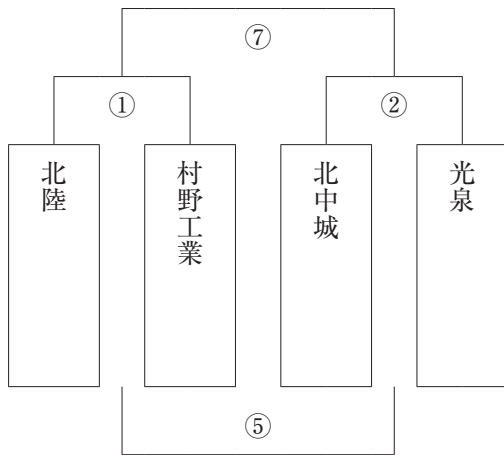

※大会運営上、時間短縮のためにゲーム間を7分に、また、ハーフタイムも7分で行います。

ウォーミングアップに十分注意して頂き、怪我の無いようお願い致します。

試合開始時刻は目安ですので、試合進行にご注意ください。

※2位・3位リーグについては、交流戦に変更する場合がありますのでご了承ください。

●予選トーナメント (男子)

予選A

予選B

●予選リーグ戦表 (女子)