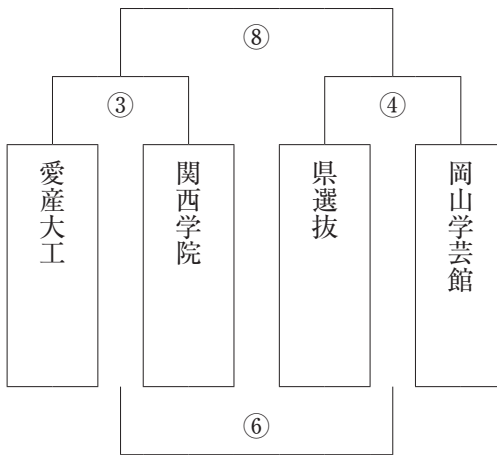

※大会運営上、時間短縮のためにゲーム間を7分に、また、ハーフタイムも7分で行います。

ウォーミングアップに十分注意して頂き、怪我の無いようお願い致します。

試合開始時刻は目安ですので、試合進行にご注意ください。

※2位・3位リーグについては、交流戦に変更する場合がありますのでご了承ください。

●予選トーナメント (男子)

予選A

予選B

●予選リーグ戦表 (女子)