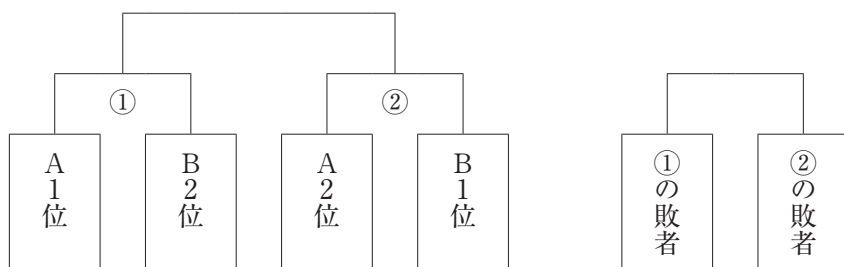

時 間	Aコート	Bコート	Cコート
第1試合(9:00)	(A 1位 - B 1位)	(A 2位 - B 2位)	(A 3位 - B 3位)
第2試合(10:25)	A 1位 - B 2位	A 2位 - B 1位	
第3試合(11:50)	(B 1位 - C 1位)	(B 2位 - C 2位)	(B 3位 - C 3位)
第4試合(13:15)	① 敗者 - ② 敗者	A 3位 - B 4位	A 4位 - B 3位
第5試合(14:40)	(C 1位 - A 1位)	(C 2位 - A 2位)	(C 3位 - A 3位)
第6試合(16:05)	① 勝者 - ② 勝者	A 3位 - B 3位	A 4位 - B 4位

※大会運営上、時間短縮のためにゲーム間を7分に、また、ハーフタイムも7分で行います。

ウォーミングアップに十分注意して頂き、怪我の無いようにお願い致します。

試合開始時刻は目安ですので、試合進行にご注意ください。

※2位・3位リーグについては、交流戦に変更する場合がありますのでご了承ください。

●決勝トーナメント (男子)・交流戦

決勝T

※兵庫同士の対戦になった場合は交流戦とすることもあります。

交流戦

※交流戦は順位に関係なく組合せする場合があります。

●順位決定リーグ表 (女子)

1位リーグ

	A	B	C	勝	敗	順位
A						
B						
C						

2位リーグ

	A	B	C	勝	敗	順位
A						
B						
C						

3位リーグ

	A	B	C	勝	敗	順位
A						
B						
C						