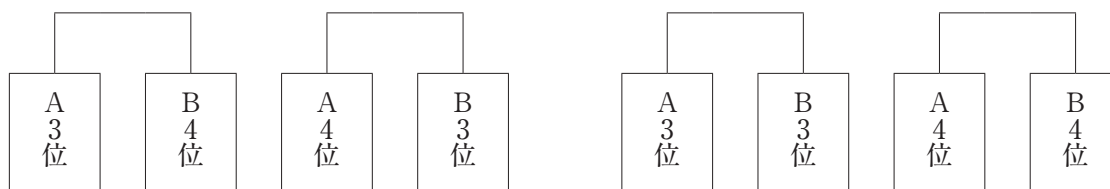

時 間	Aコート	Bコート	Cコート
第1試合(9:00)	(A 1位 - B 1位)	(A 2位 - B 2位)	(A 3位 - B 3位)
第2試合(10:25)	A 1位 - B 2位	A 2位 - B 1位	
第3試合(11:50)	(B 1位 - C 1位)	(B 2位 - C 2位)	(B 3位 - C 3位)
第4試合(13:15)	① 敗者 - ② 敗者	A 3位 - B 4位	A 4位 - B 3位
第5試合(14:40)	(C 1位 - A 1位)	(C 2位 - A 2位)	(C 3位 - A 3位)
第6試合(16:05)	① 勝者 - ② 勝者	A 3位 - B 3位	A 4位 - B 4位

※大会運営上、時間短縮のためにゲーム間を7分に、また、ハーフタイムも7分で行います。

ウォーミングアップに十分注意して頂き、怪我の無いようにお願い致します。

試合開始時刻は目安ですので、試合進行にご注意ください。

※2位・3位リーグについては、交流戦に変更する場合がありますのでご了承ください。

●決勝トーナメント (男子)・交流戦

決勝T

※兵庫同士の対戦になった場合は交流戦とすることもあります。

交流戦

※交流戦は順位に関係なく組合せする場合があります。

●順位決定リーグ表 (女子)

1位リーグ

	A	B	C	勝	敗	順位
A						
B						
C						

2位リーグ

	A	B	C	勝	敗	順位
A						
B						
C						

3位リーグ

	A	B	C	勝	敗	順位
A						
B						
C						