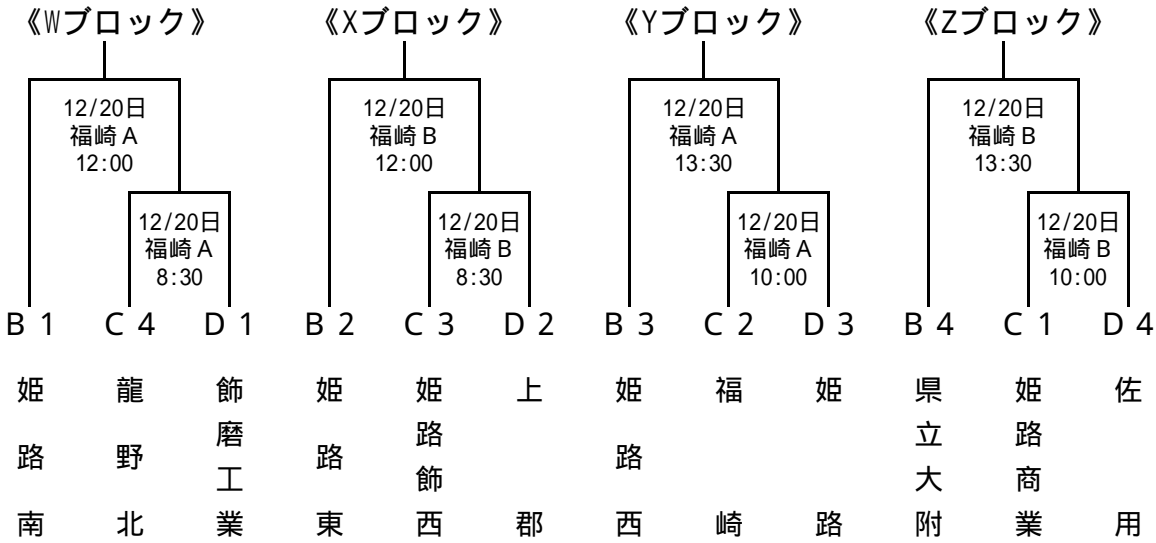

第62回兵庫県高等学校新人選抜優勝大会西播地区2次予選

日時 平成21年 12月20日(日) 23日(水)
会場 福崎高校(20日) 姫路飾西高校(23日)

男子

ブロックトーナメント