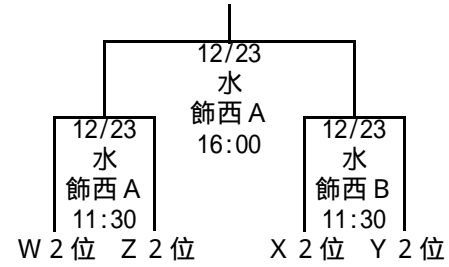

龍野北	77	(21-3)	網干	45
上郡	82	(27-8)	姫路飾西	51
龍野北	44	(13-9)	福崎	42
上郡	88	(27-8)	龍野北	35

龍野北	77	(21-3)	網干	45
上郡	82	(27-8)	姫路飾西	51
龍野北	44	(13-9)	福崎	42
上郡	88	(27-8)	龍野北	35

第62回兵庫県高等学校新人選抜優勝大会西播地区2次予選

日時 平成21年 12月20日(日) 23日(水)  
 会場 福崎高校(20日) 姫路飾西高校(23日)

男子

ブロックトーナメント

男子敗者復活戦

女子

ブロックトーナメント

試合結果

男子ブロックトーナメント 1回戦

D 1	C 4	C 3	D 2	D 3	C 2	C 1	D 4
飾磨工業 59	龍野北 51	姫路飾西 71	上郡 58	姫路 82	福崎 58	姫路商業 61	佐用 40
(14-13, 17-7, 18-10, 10-21)	(19-12, 15-10, 20-17, 17-19)	(20-15, 23-5, 20-17, 19-21)	(18-6, 17-13, 14-7, 12-14)				