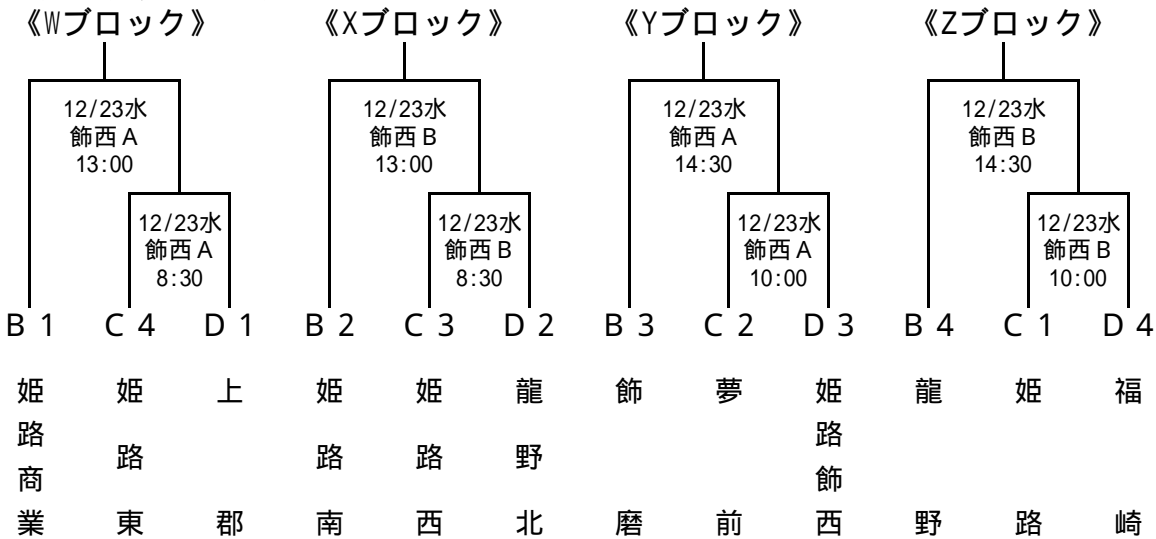

龍野北	77	(21-3)	網干	45
上郡	82	(27-8)	姫路飾西	51
龍野北	44	(13-9)	福崎	42
上郡	88	(27-8)	龍野北	35

龍野北	77	(21-3)	網干	45
上郡	82	(27-8)	姫路飾西	51
龍野北	44	(13-9)	福崎	42
上郡	88	(27-8)	龍野北	35

第62回兵庫県高等学校新人選抜優勝大会西播地区2次予選

日時 平成21年 12月20日(日) 23日(水)  
 会場 福崎高校(20日) 姫路飾西高校(23日)

男子

ブロックトーナメント

男子敗者復活戦

女子

ブロックトーナメント

試合結果

男子ブロックトーナメント 1回戦

D 1	C 4	C 3	D 2	D 3	C 2	C 1	D 4
飾磨工業 59	龍野北 51	姫路飾西 71	上郡 58	姫路 82	福崎 58	姫路商業 61	佐用 40
(14-13, 17-7, 18-10, 10-21)	(19-12, 15-10, 20-17, 17-19)	(20-15, 23-5, 20-17, 19-21)	(18-6, 17-13, 14-7, 12-14)				