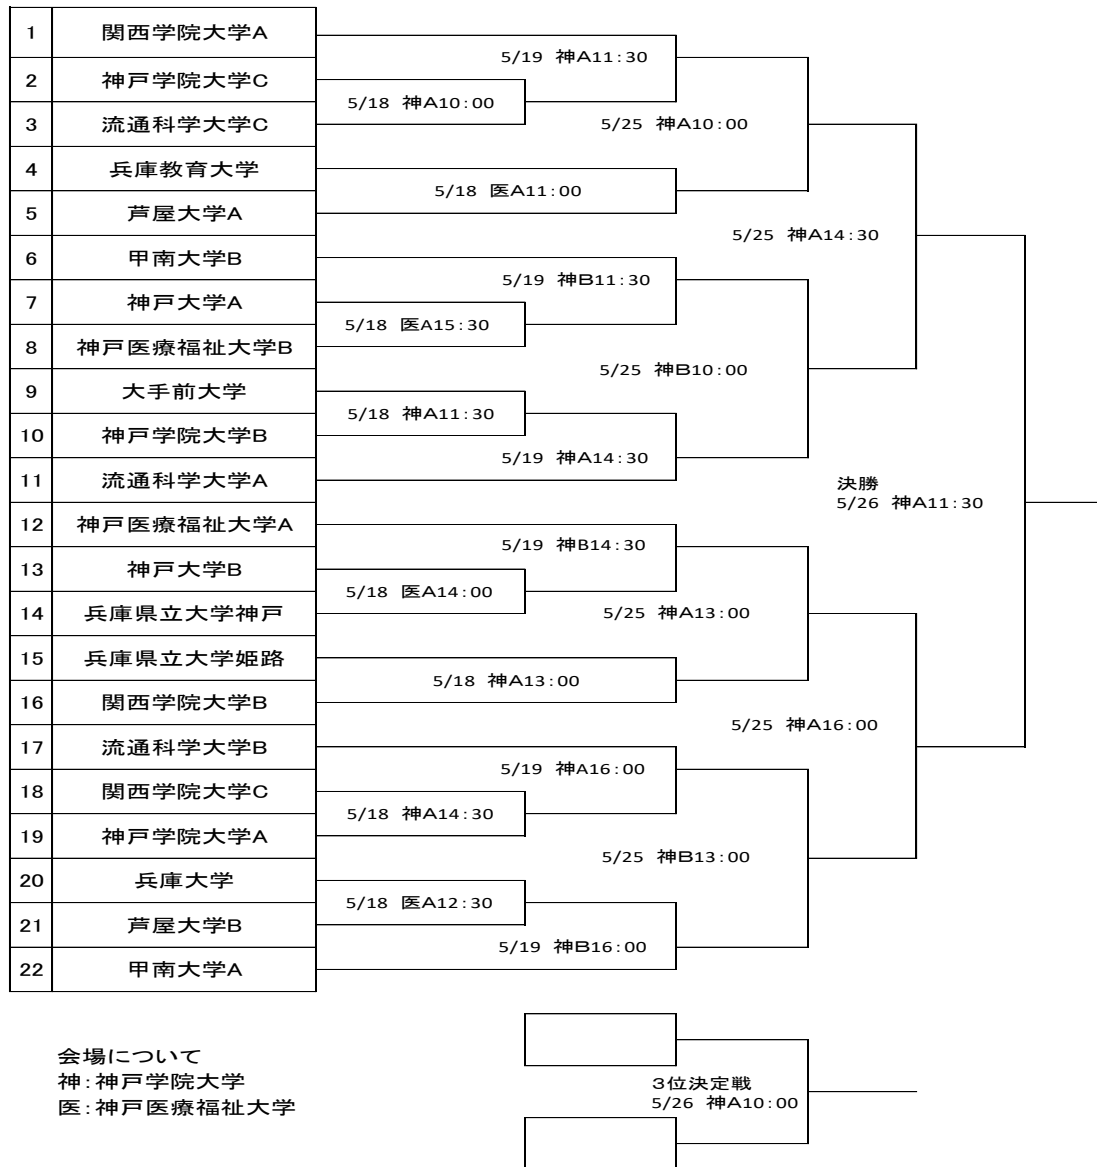

2019年度 男子第68回 兵庫県学生バスケットボール選手権大会 組み合わせ

主催 兵庫県バスケットボール協会
 主管 兵庫県学生バスケットボール連盟

【オフィシャル】

- 5月18日(土) 第1試合 神院大会場 Aコート: 関学大B(男子) Bコート: 流科大(女子)
 神福大会場 Aコート: 神福大A(男子) Bコート: 神福大A(男子)
 第2試合以降 負けチーム
- 5月19日(日) 第1試合 Aコート: 9・10勝(女子) Bコート: 15・16勝(女子)
 第2試合以降 負けチーム
- 5月25日(土) 第1試合 Aコート: 12~14勝(男子) Bコート: 20~22勝(男子)
 第2試合 負けチーム
- 5月26日(日) 第1試合 A・Bコート: 学連指定 第2試合 負けチーム

【会場】

- 神戸学院大学 神戸市西区伊川谷町有瀬 518
 JR神戸線「明石駅」北側バス停「北1番」のりば、神姫バス「神戸学院大学行」、「神戸学院大学」下車
- 神戸医療福祉大学 兵庫県神崎郡福崎町高岡 1966-5 JR播但線福崎駅よりスクールバス(約5分)
 ※神戸医療福祉大会会場では、選手、関係者、応援でお越しの方などのバス、車での来場、駐車が可能です。

【大会連絡先】

学連メールアドレス hyogo.gakuren@gmail.com