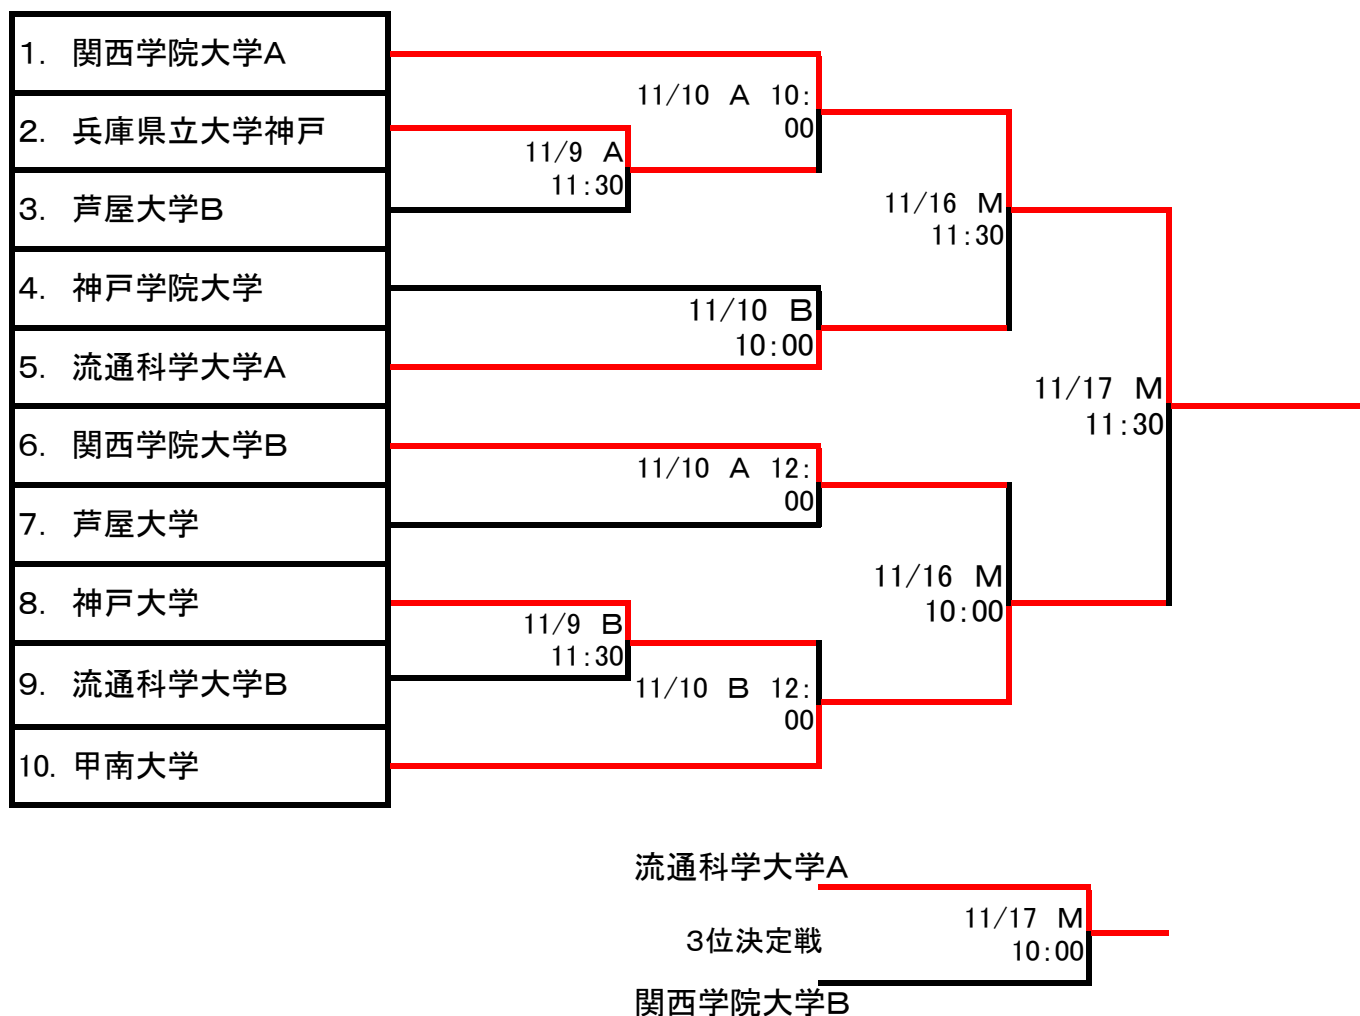

# 2013年度 第41回 木戸杯兵庫県学生優勝大会 男子組み合わせ

主催 兵庫県バスケットボール協会  
 主管 兵庫県学生バスケットボール連盟

### 第1試合のオフィシャル

11月9日(土)(女子の試合のオフィシャル)Aコート 芦屋大学 Bコート 流通科学大学  
 11月10日(土)Aコート 流通科学大学B Bコート 甲南大学  
 11月16日(土)Mコート 流通科学大学  
 11月17日(日)Mコート 学連指定

### 2試合目以降

負けチームがオフィシャル